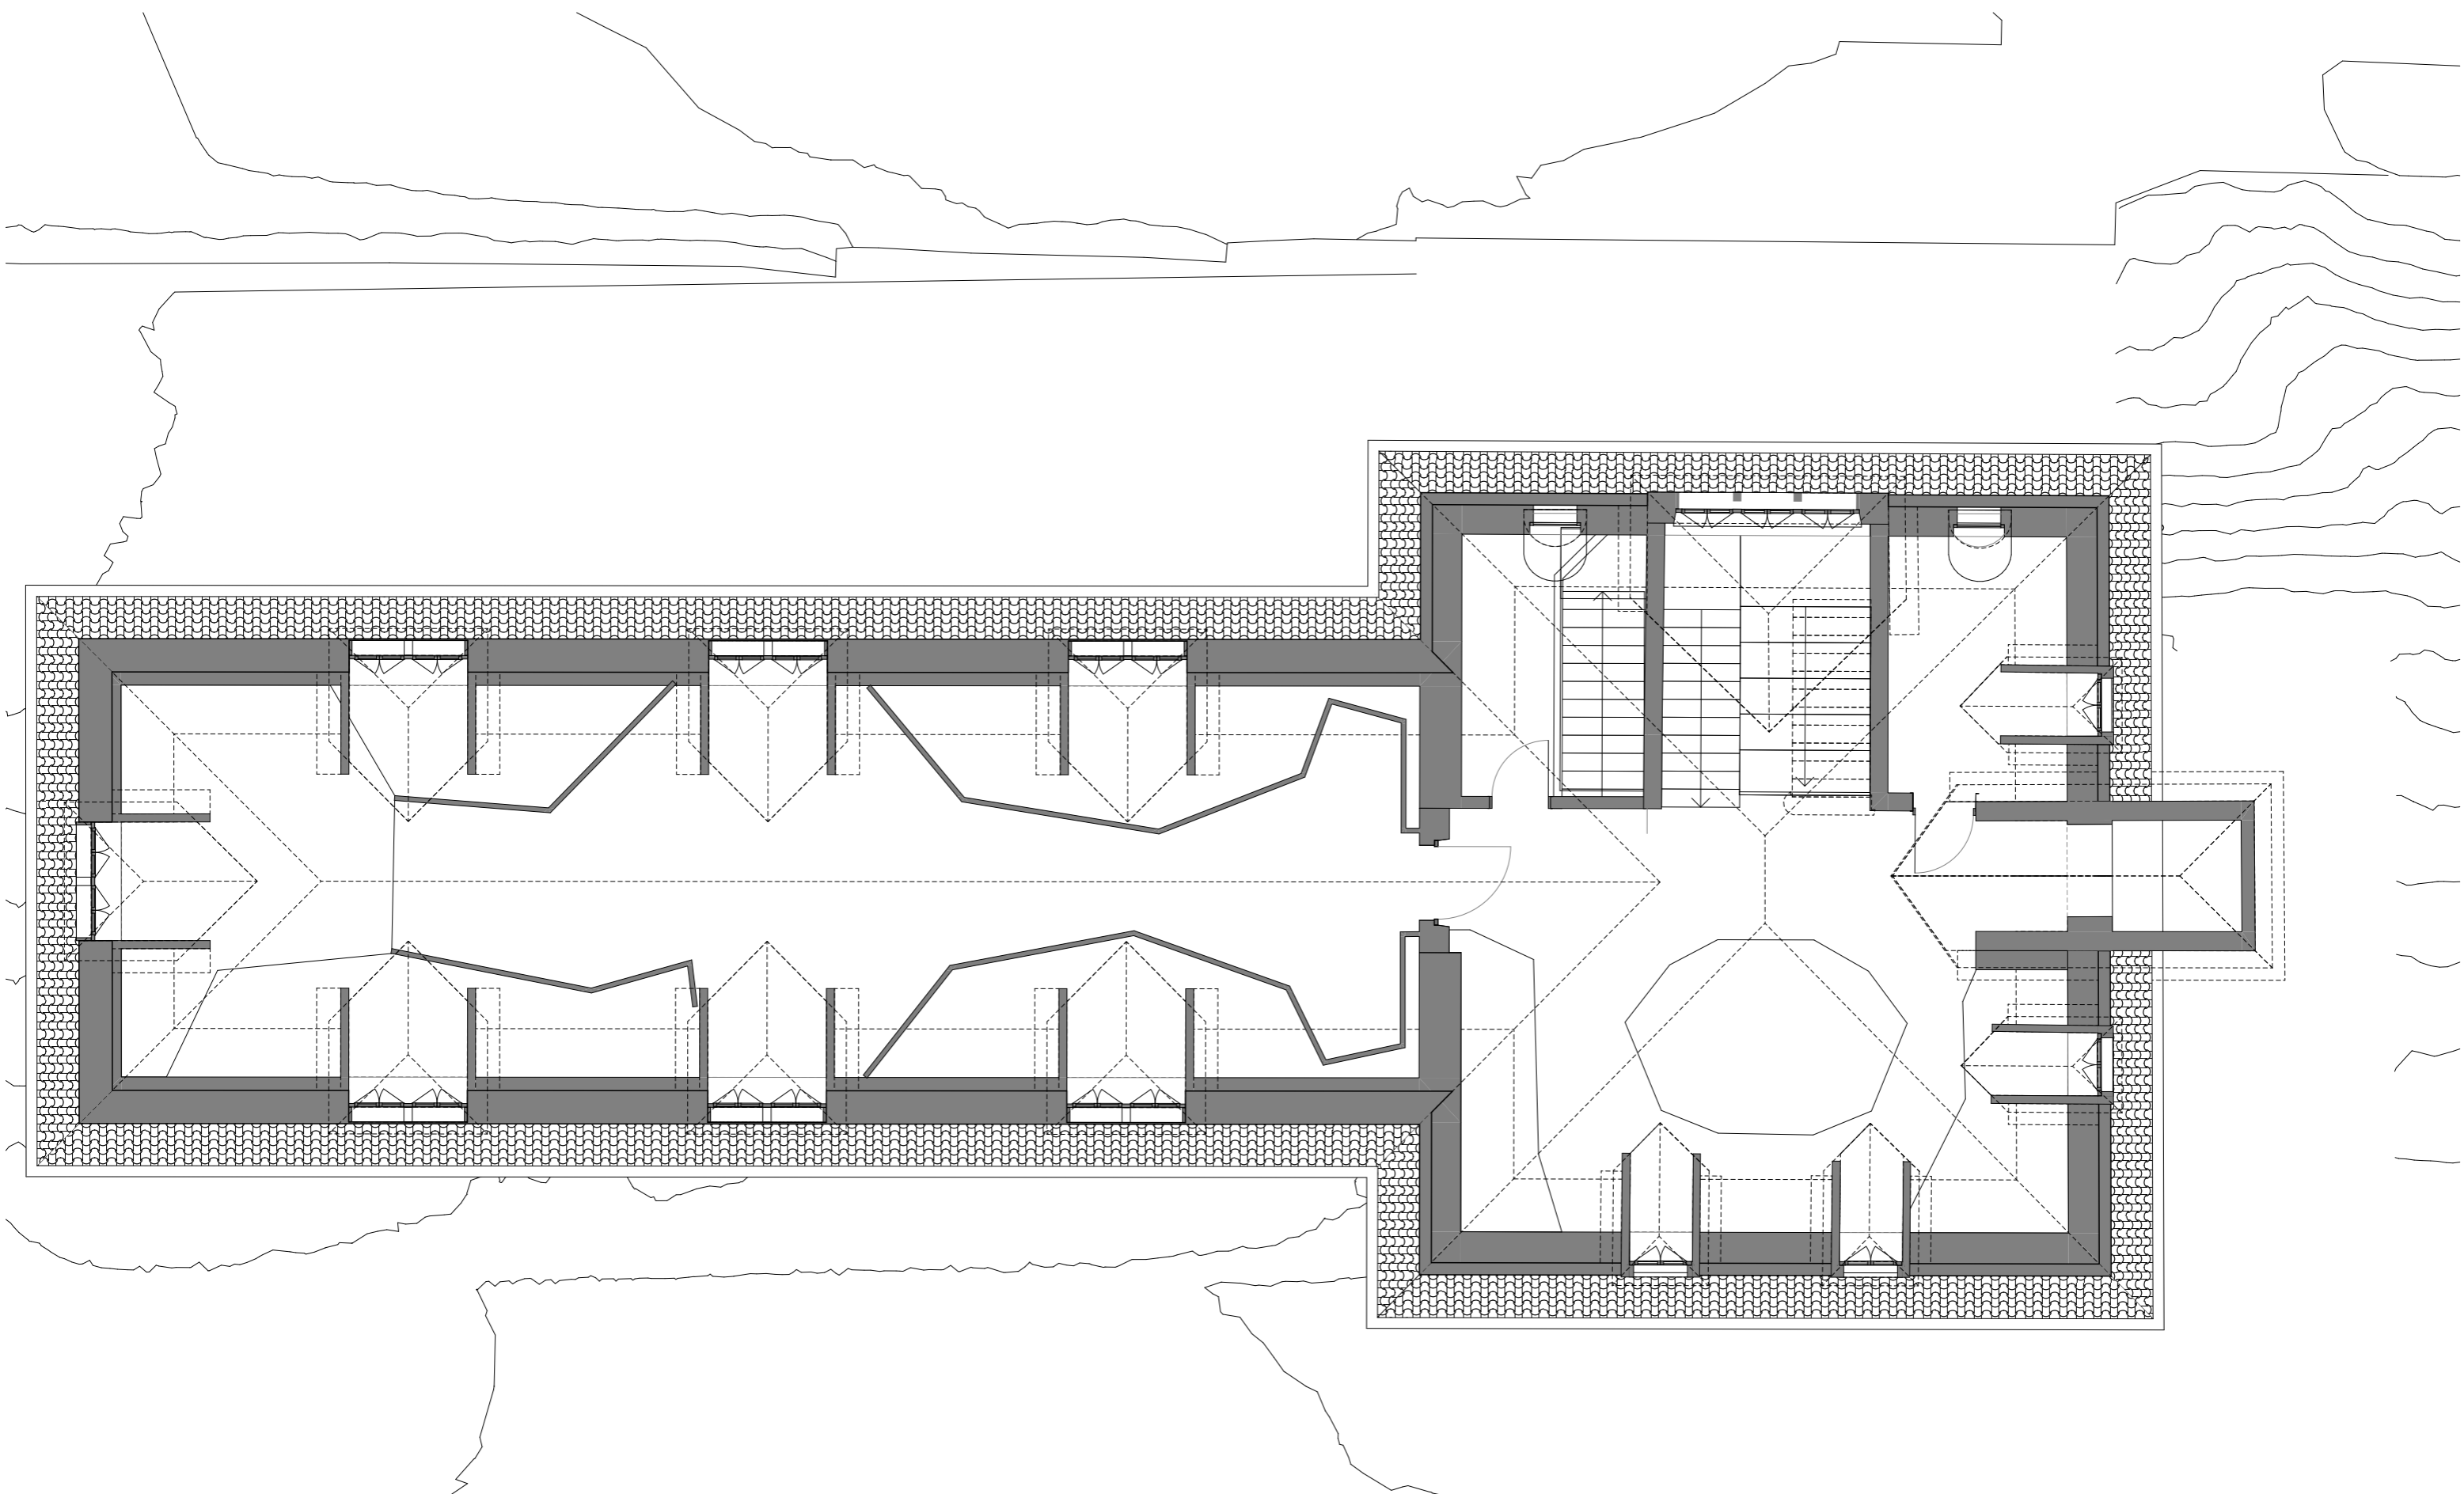

LEGENDE PROJET

Nouveau
 A démolir
 Existant

ARCHITECTE

CCHE La Vallée SA
Rue de Bruyères 2
1347 Le Sentier
lavallee@ccche.ch

Tél. +41 21 565 65 65

www.ccche.ch

Date de création : 26.03.24
Nom du Fichier : 23197_LVA_ESSOR_ESQUISSE_240322.pln
Format : A3

23197 Essor

Grand Rue 2
1347 Le Sentier

Plan existant

ESSOR

ESSOR-100-COMBLES 1

1:100