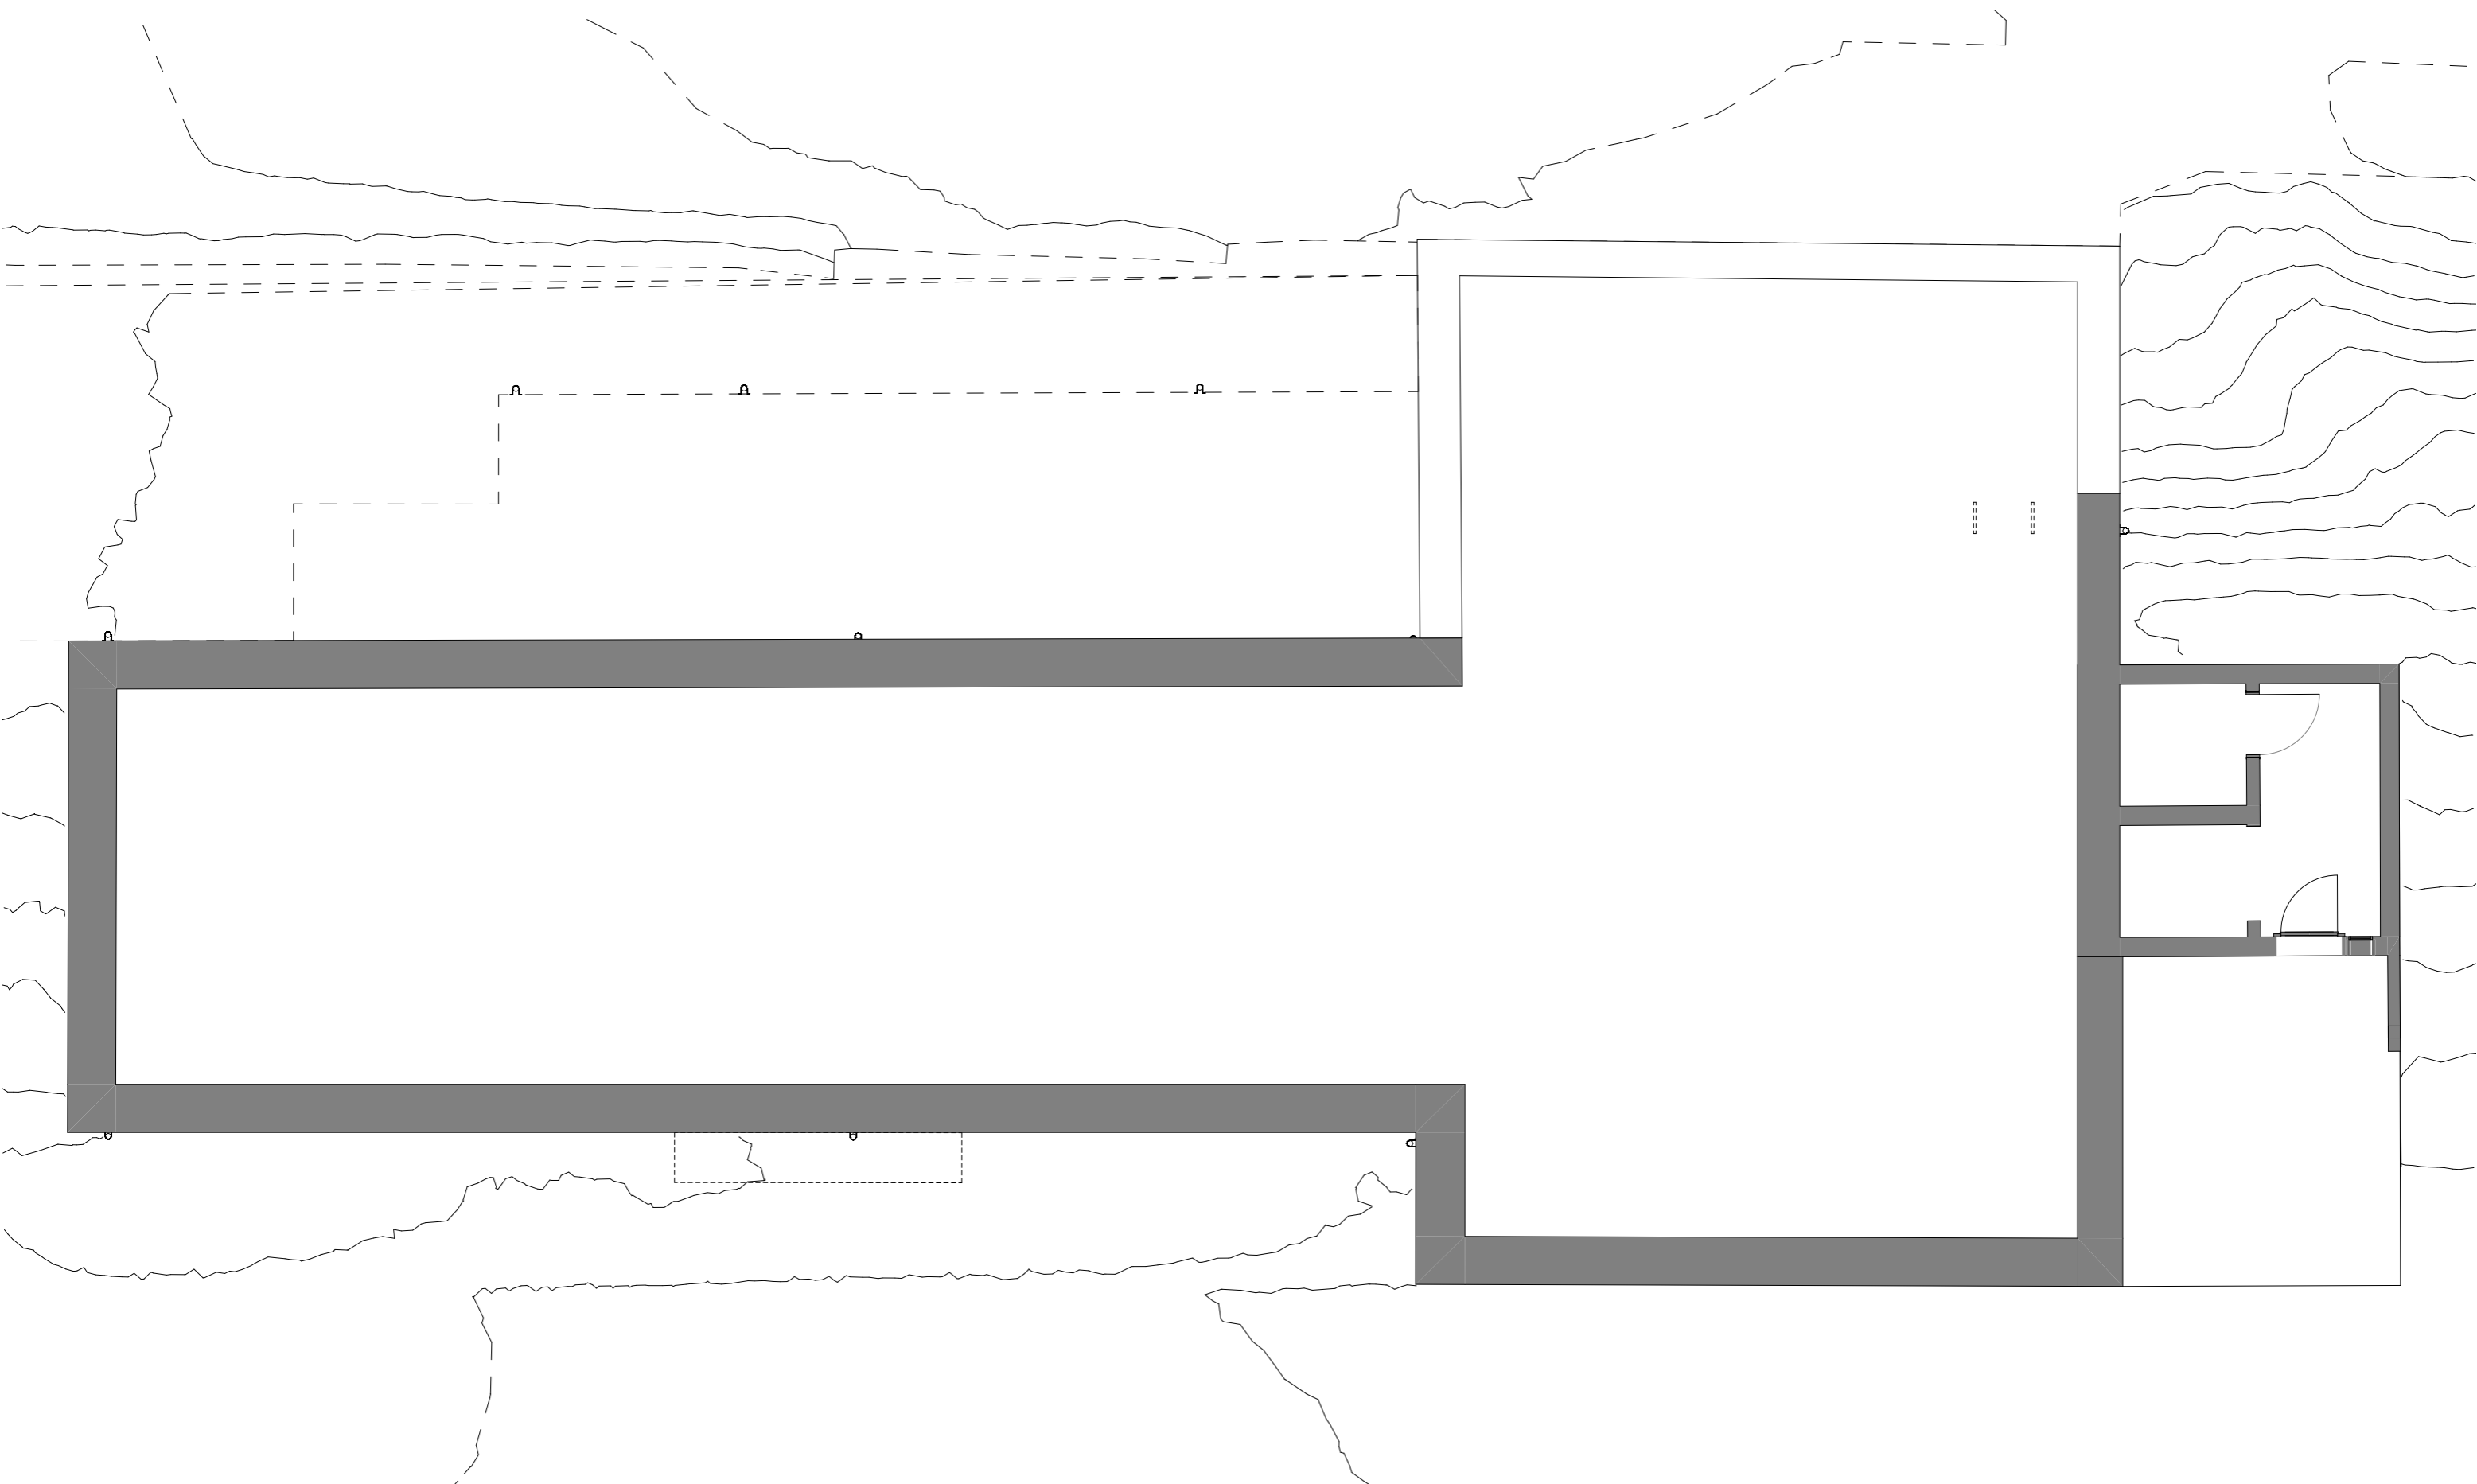

LEGENDE PROJET

- Nouveau
- A démolir
- Existant

ARCHITECTE

CCHE La Vallée SA
Rue de Bruyères 2
1347 Le Sentier
lavallee@cche.ch

Tél. +41 21 565 65 65

www.cche.ch

Date de création : 26.03.24
Nom du Fichier : 23197_LVA_ESSOR_ESQUISSE_240322.pln
Format : A3

23197 Essor

Grand Rue 2
1347 Le Sentier

Plan existant

ESSOR
ESSOR-100-RINF
1:100