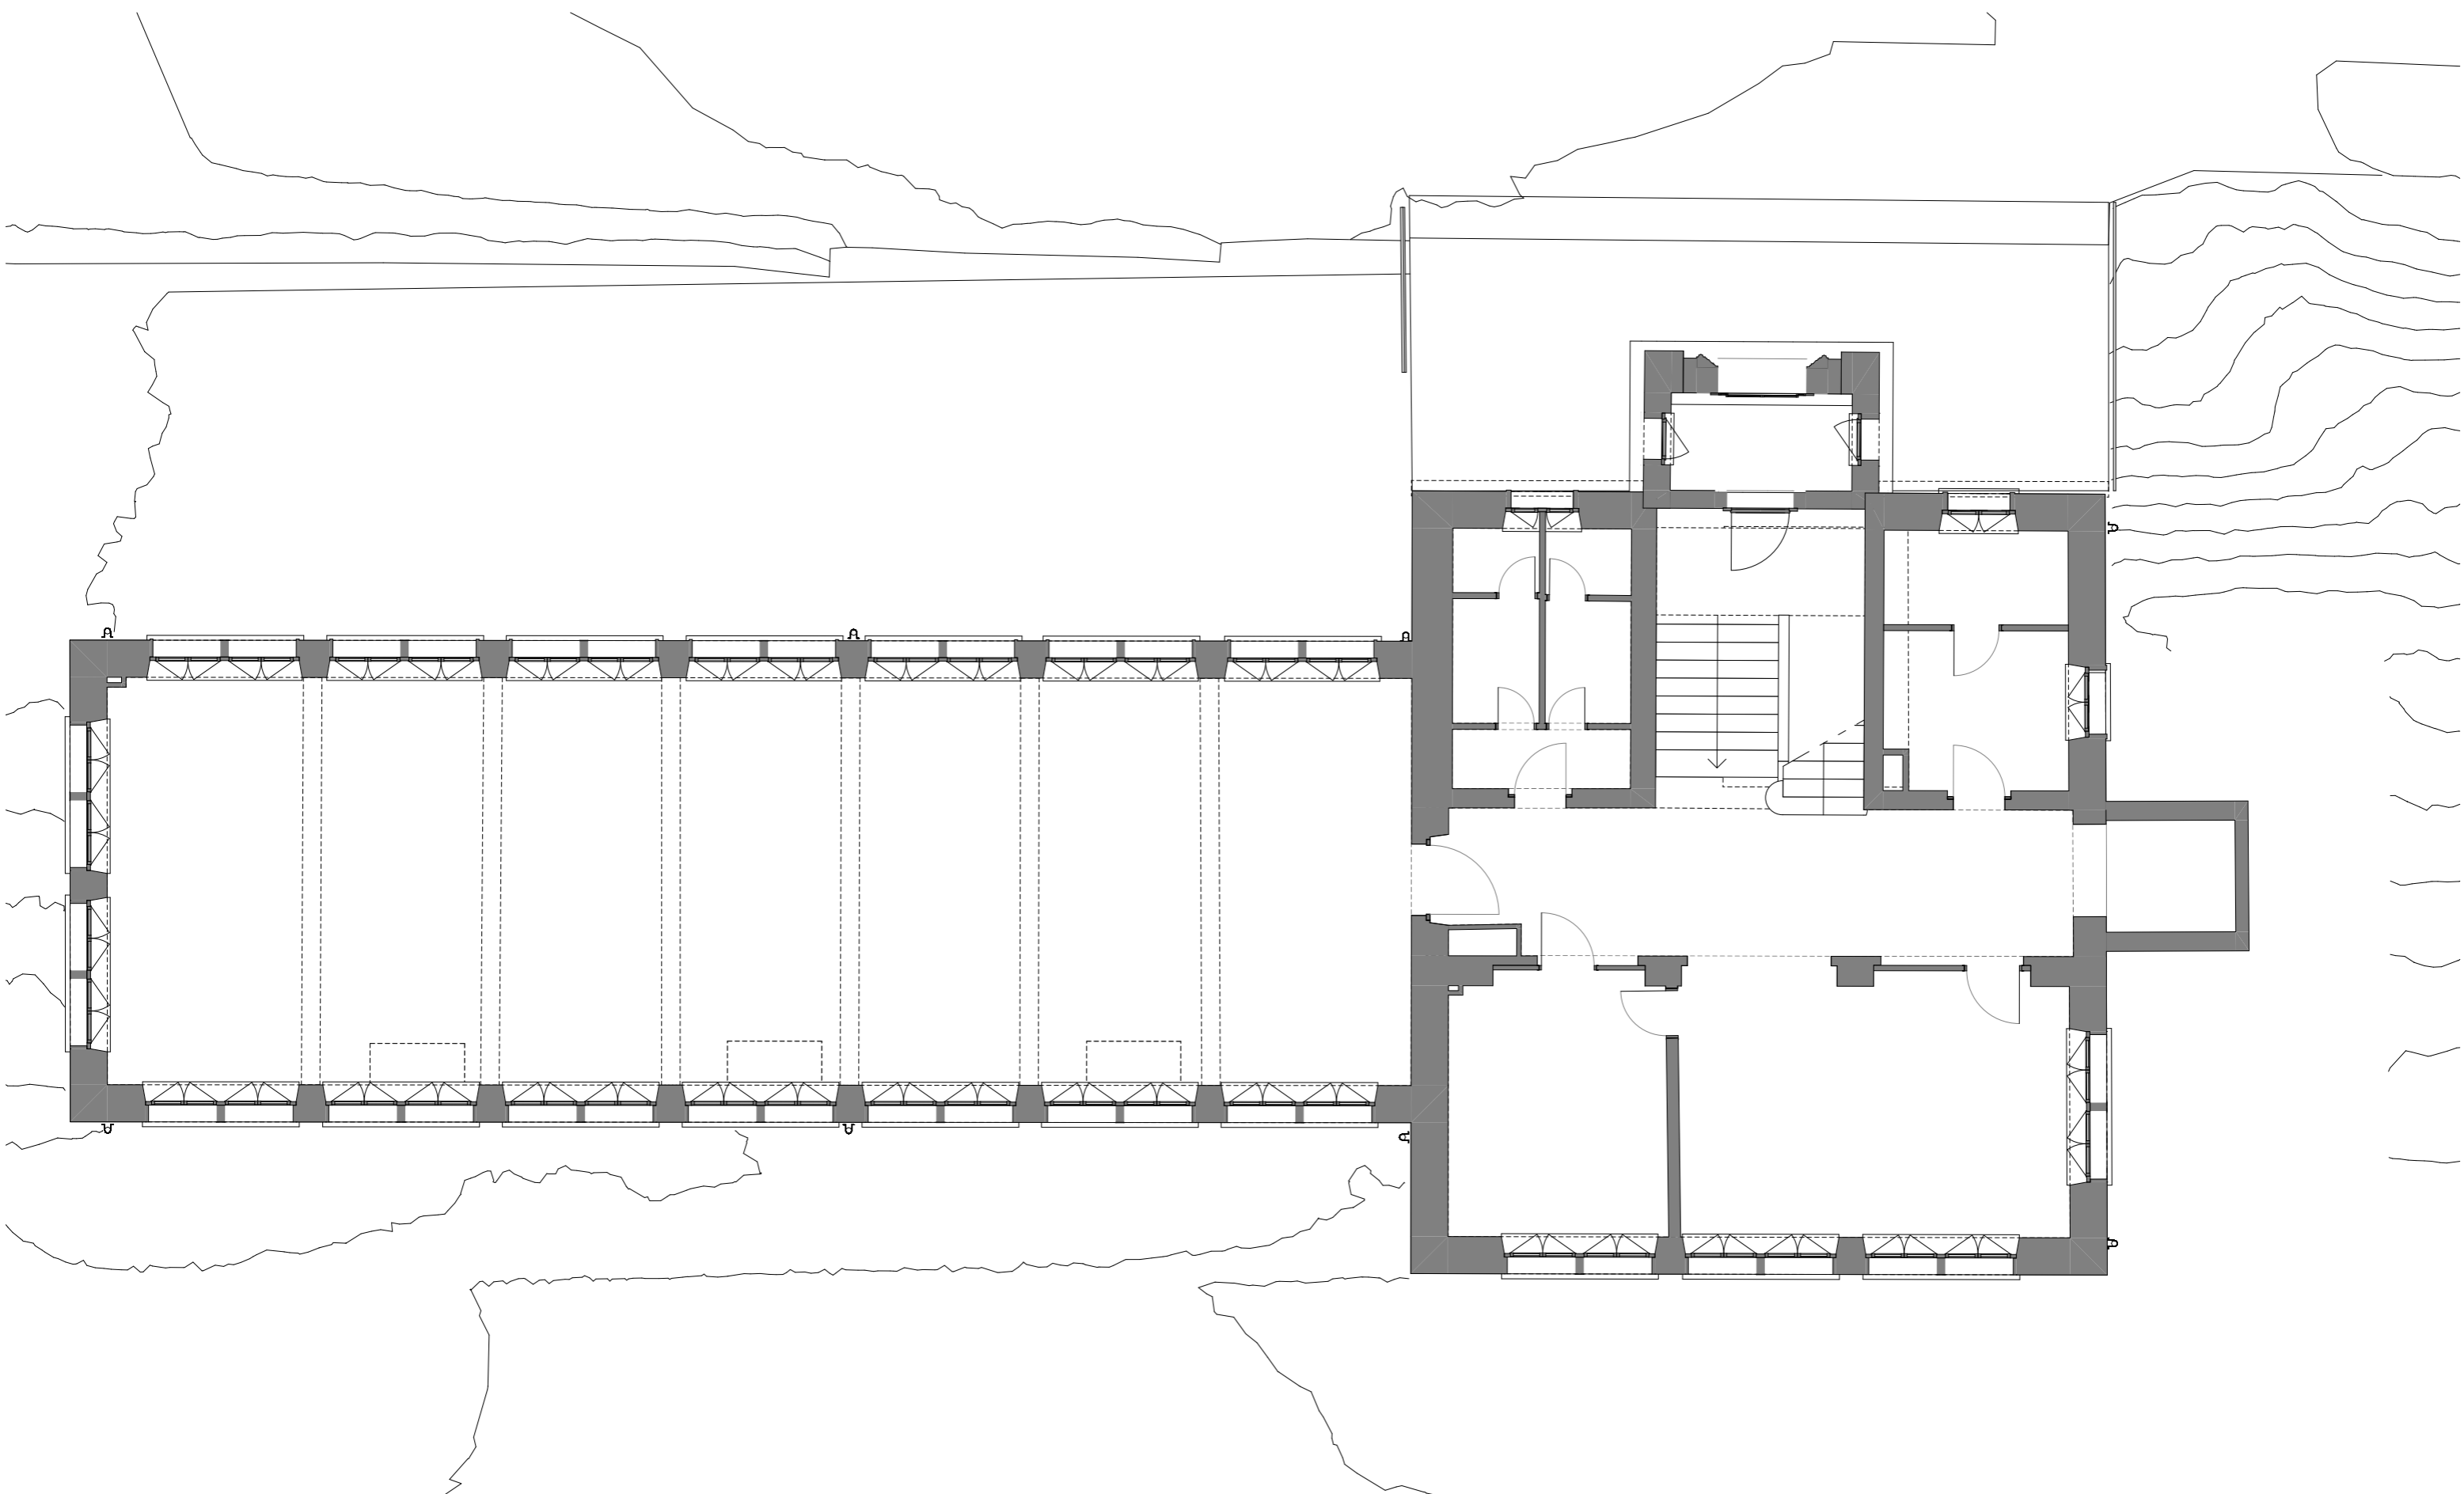

Grand Rue 2
1347 Le Sentier

Plan existant

ESSOR
ESSOR-100-RINF
1:100

LEGENDE PROJET

- Nouveau
- A démolir
- Existant

ARCHITECTE

CCHE La Vallée SA
Rue de Bruyères 2
1347 Le Sentier
lavallee@cche.ch

Tél. +41 21 565 65 65

www.cche.ch

Date de création : 26.03.24
Nom du Fichier : 23197_LVA_ESSOR_ESQUISSE_240322.pln
Format : A3

23197 Essor
Grand Rue 2
1347 Le Sentier

Plan existant

ESSOR
ESSOR-100-RSU
1:100

LEGENDE PROJET

- Nouveau
- A démolir
- Existant