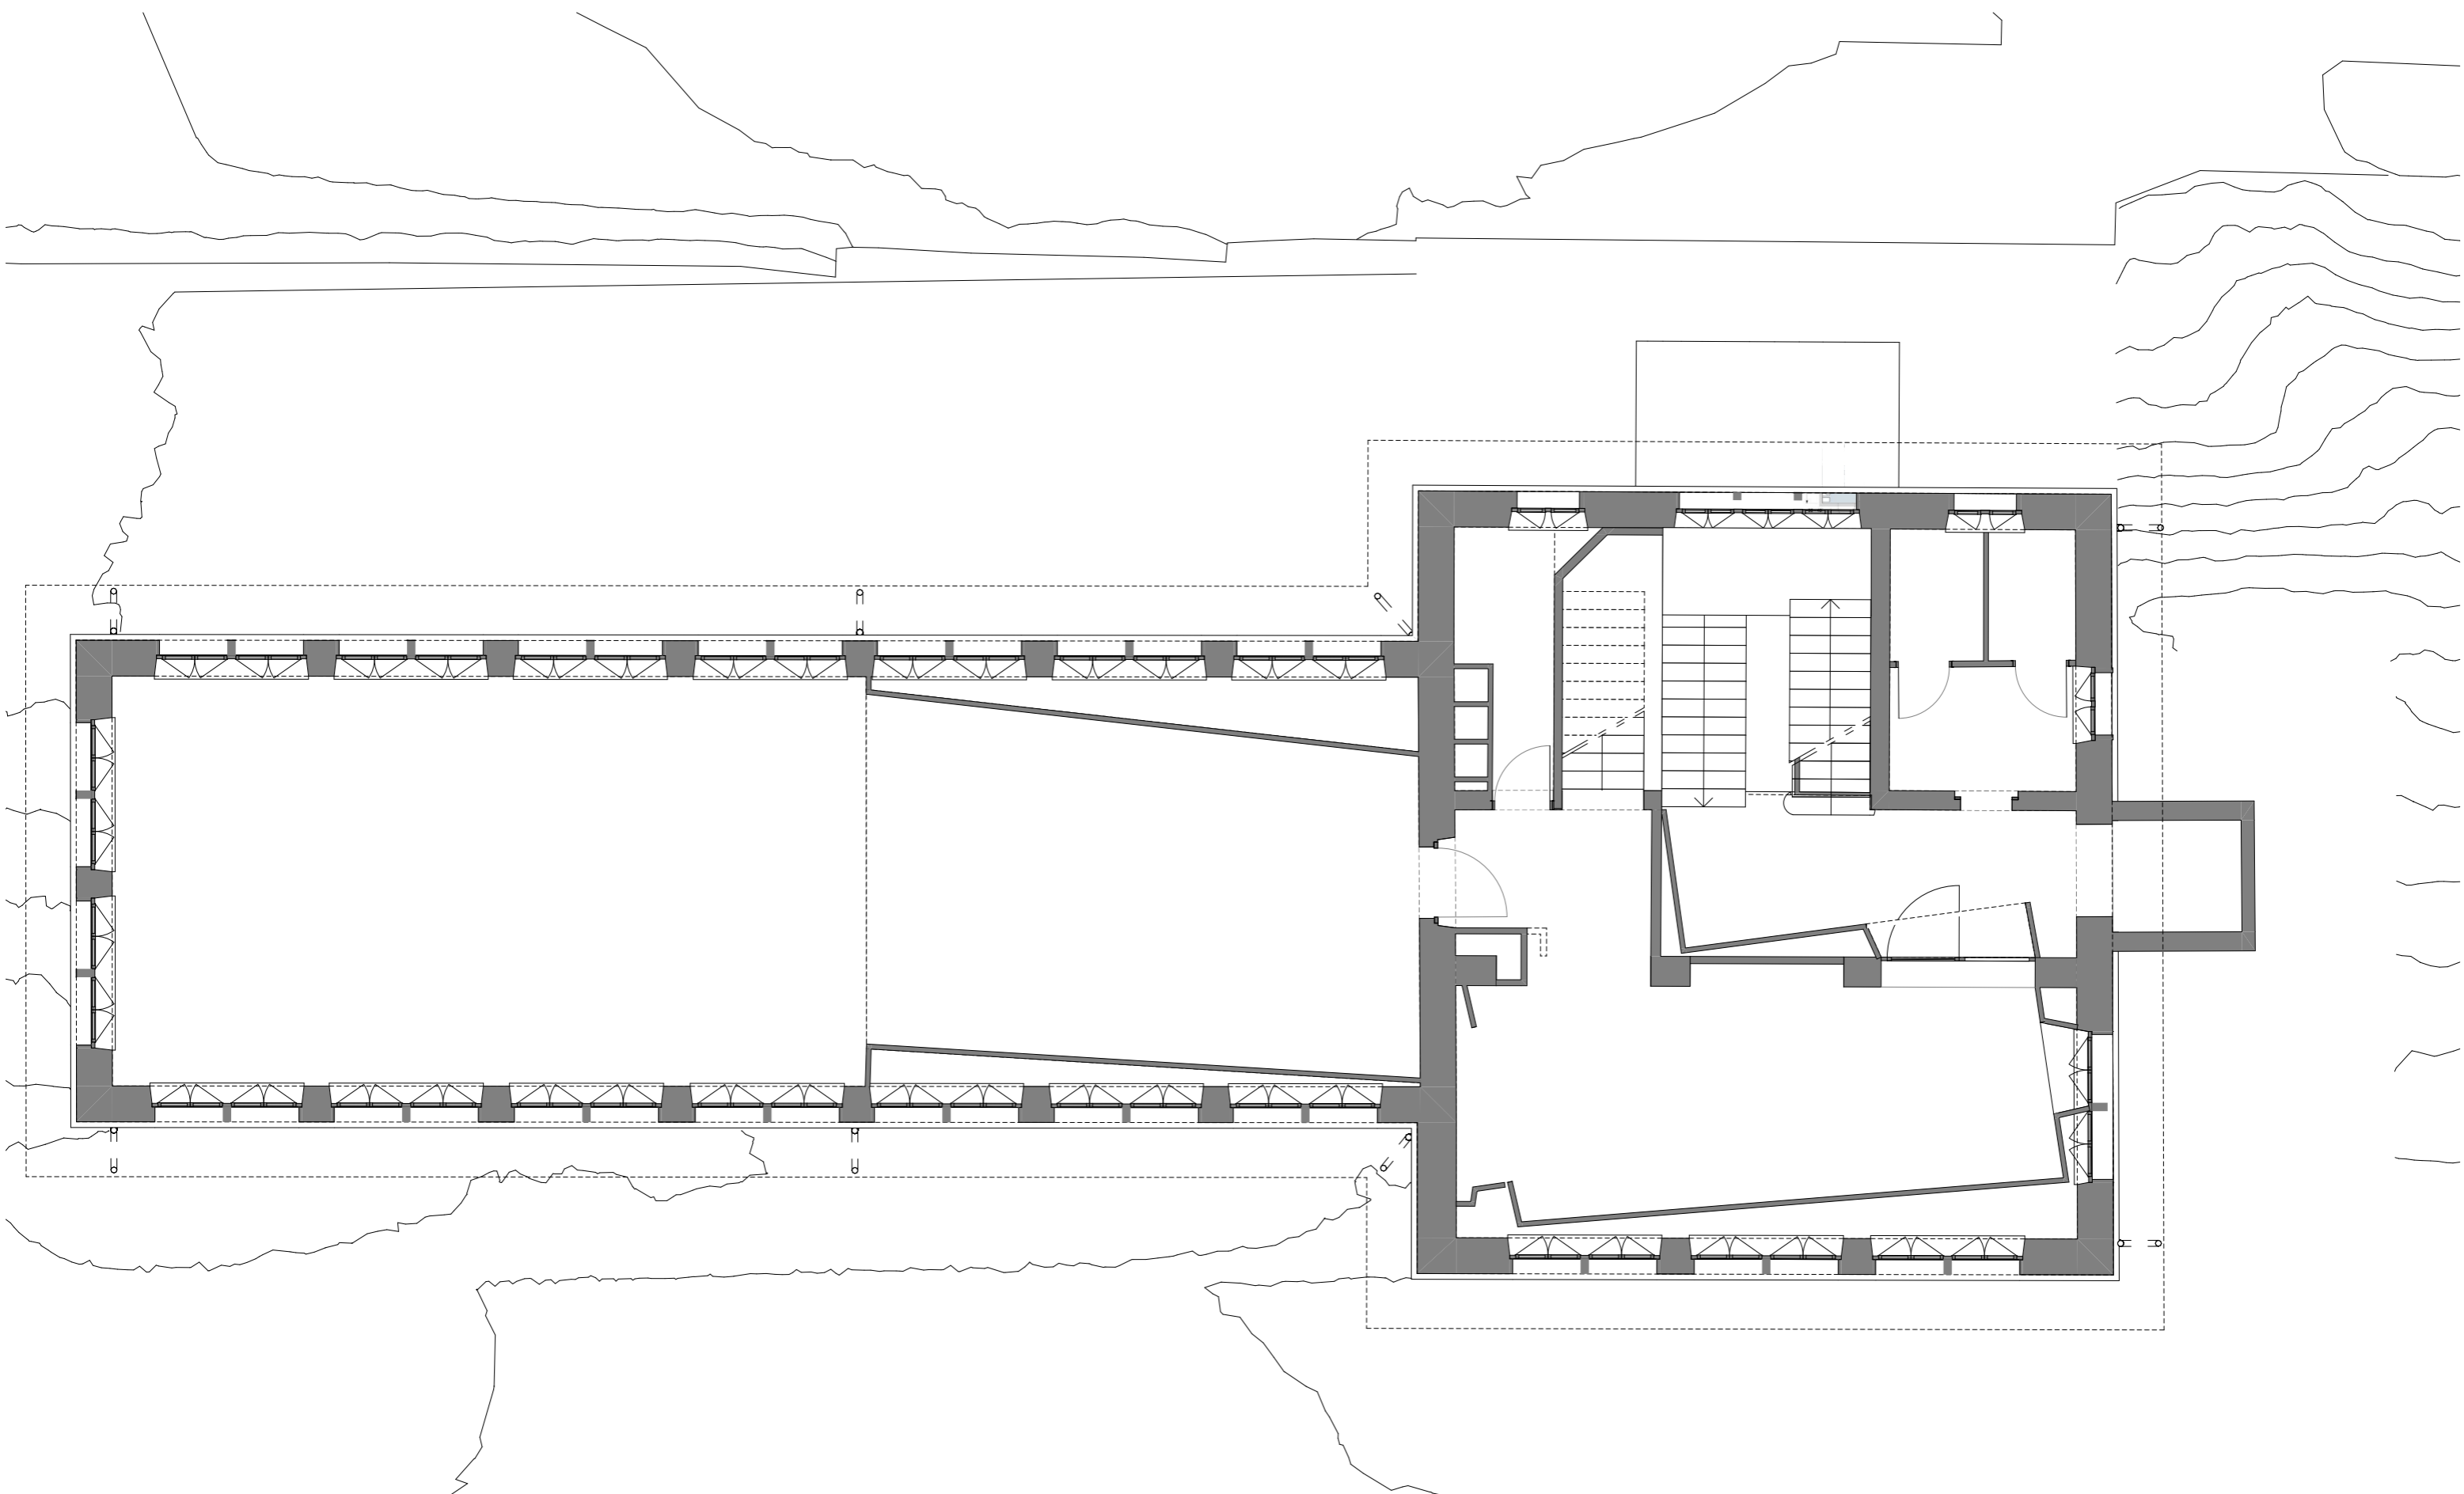

www.cche.ch

Date de création : 26.03.24
Nom du Fichier : 23197_LVA_ESSOR_ESQUISSE_240322.pln
Format : A3

23197 Essor
Grand Rue 2
1347 Le Sentier

Plan existant

ESSOR
ESSOR-100-RSU
1:100

LEGENDE PROJET

- Nouveau
- A démolir
- Existant

23197 Essor
Grand Rue 2
1347 Le Sentier

Plan existant

ESSOR
ESSOR-100-E01
1:100

LEGENDE PROJET

-
 Nouveau
-
 A démolir
-
 Existant

ARCHITECTE

CCHE La Vallée SA
 Rue de Bruyères 2
 1347 Le Sentier
 lavallee@cche.ch