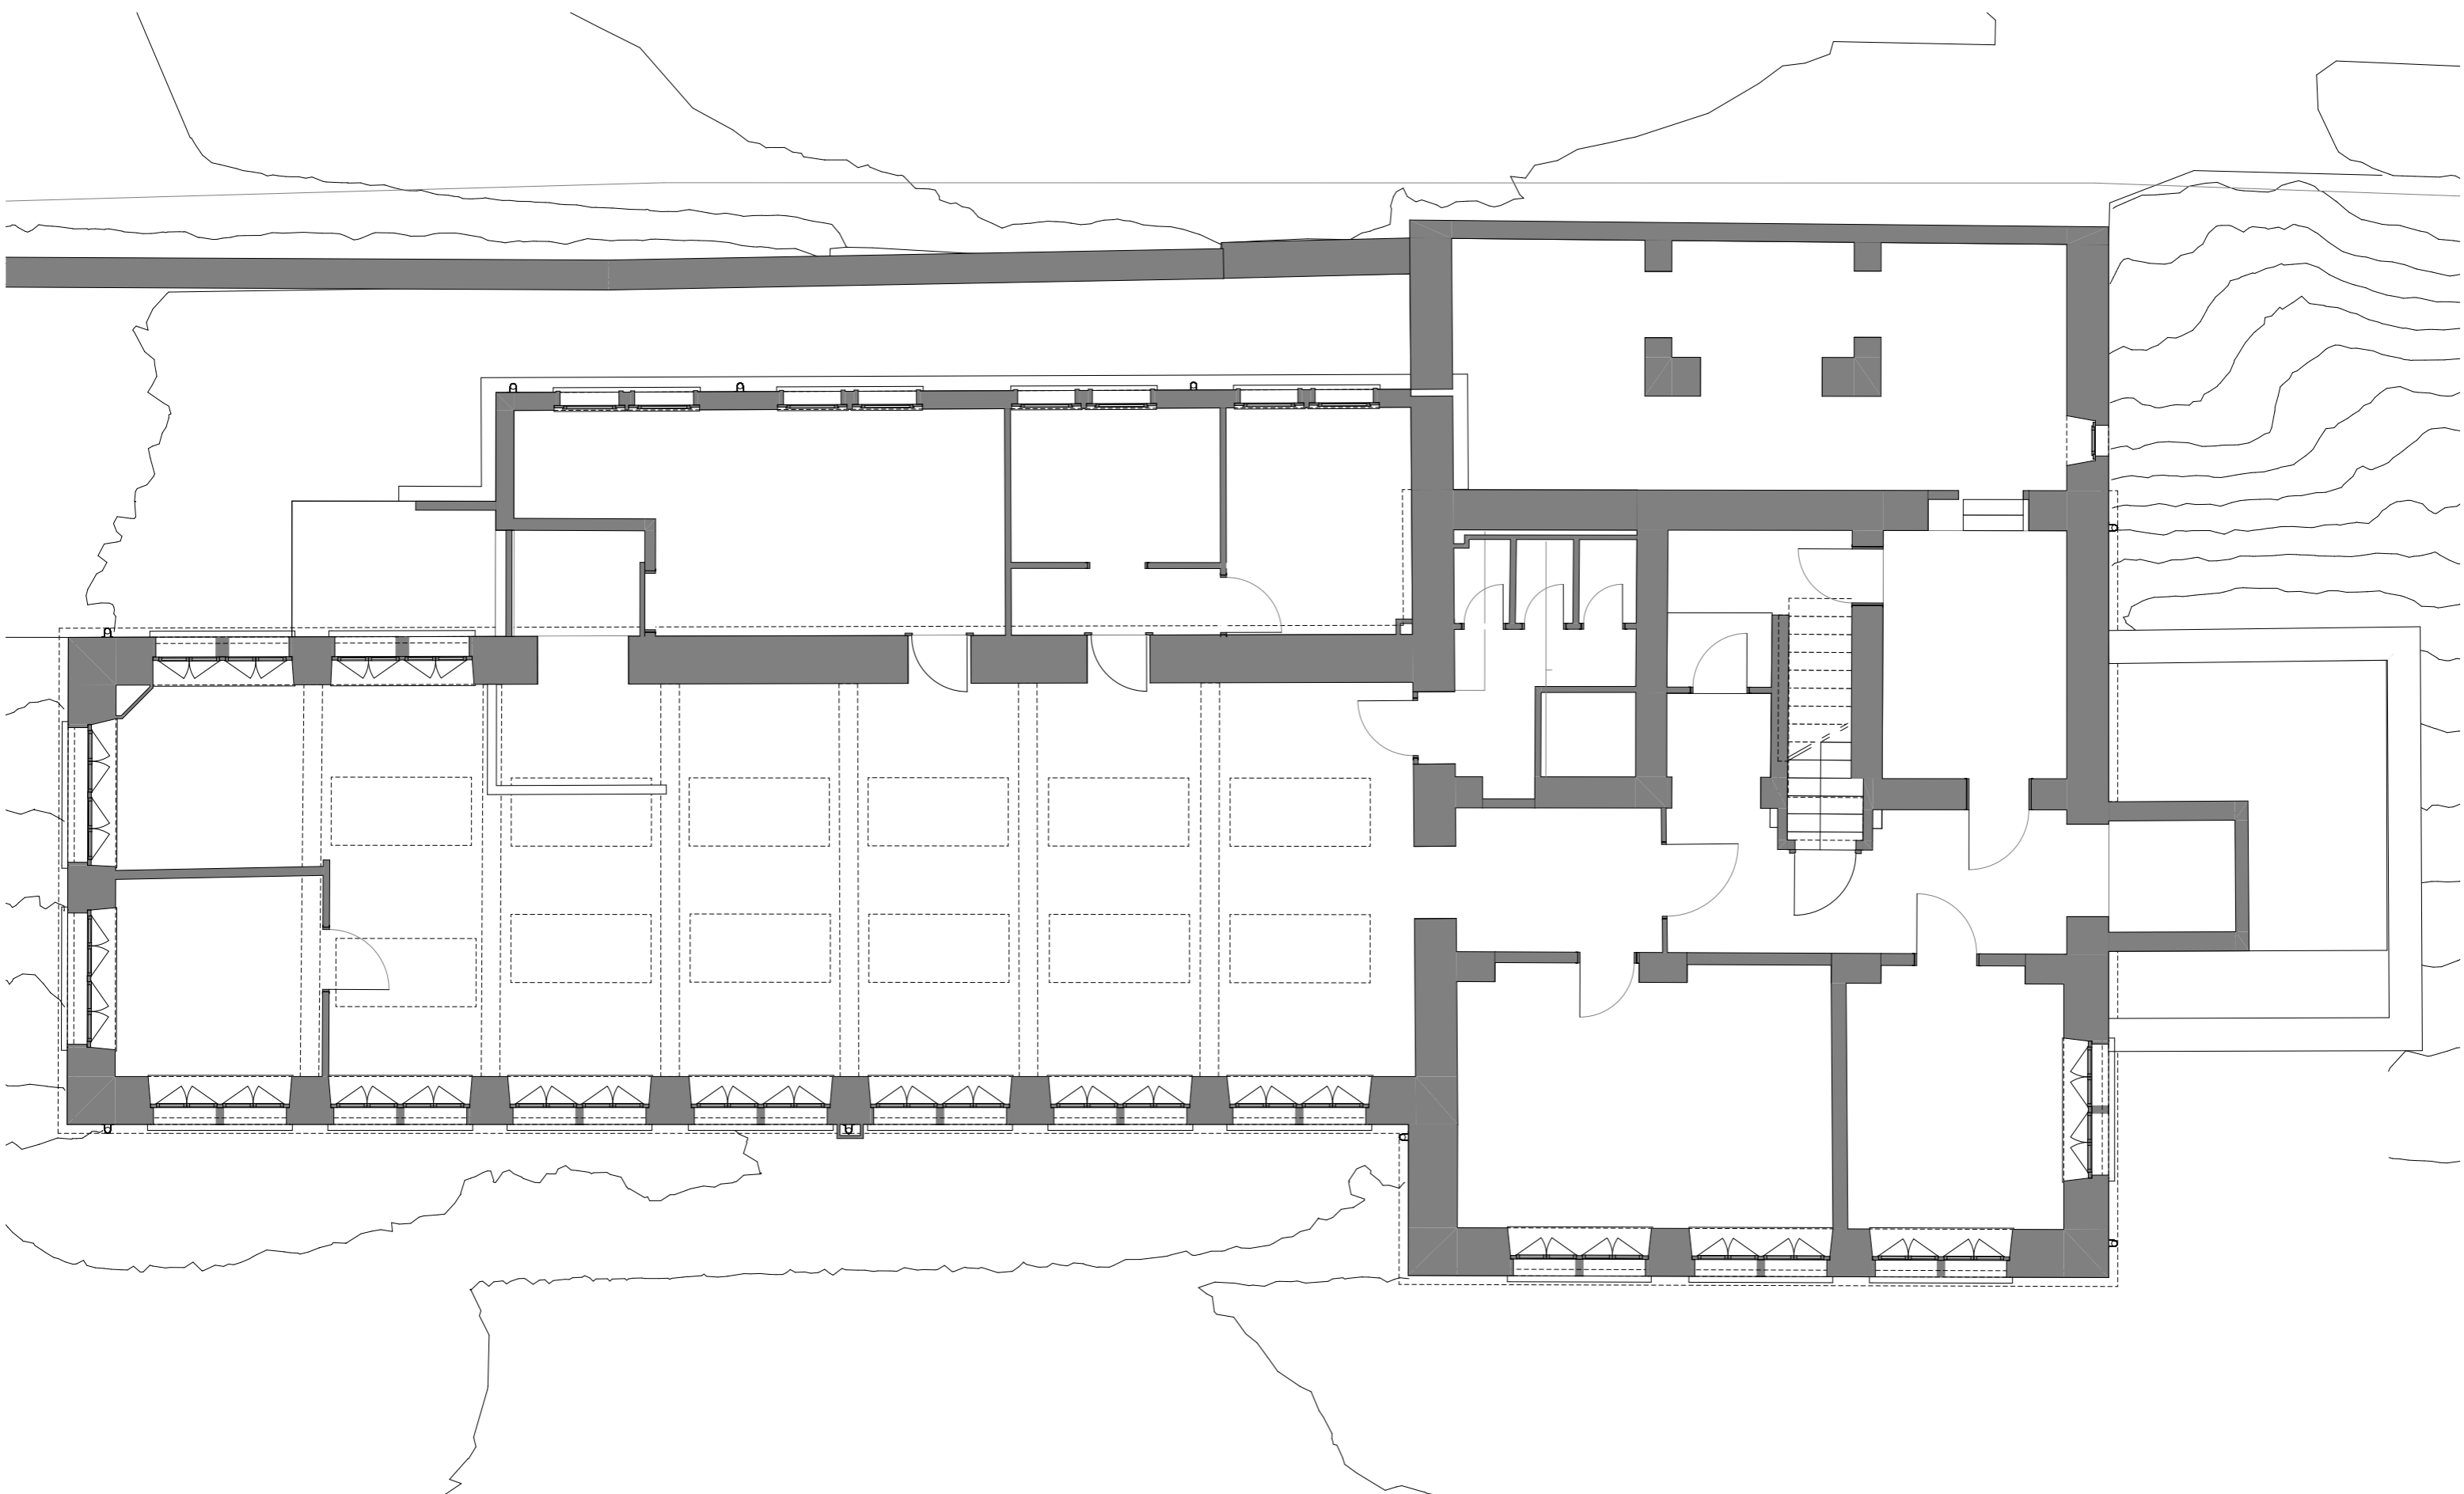

LEGENDE PROJET

- Nouveau
- A démolir
- Existant

ARCHITECTE

CCHE La Vallée SA
Rue de Bruyères 2
1347 Le Sentier
lavallee@cche.ch

Tél. +41 21 565 65 65

www.cche.ch

Date de création : 26.03.24
Nom du Fichier : 23197_LVA_ESSOR_ESQUISSE_240322.pln
Format : A3

23197 Essor
Grand Rue 2
1347 Le Sentier

Plan existant

ESSOR
ESSOR-100-RSU
1:100